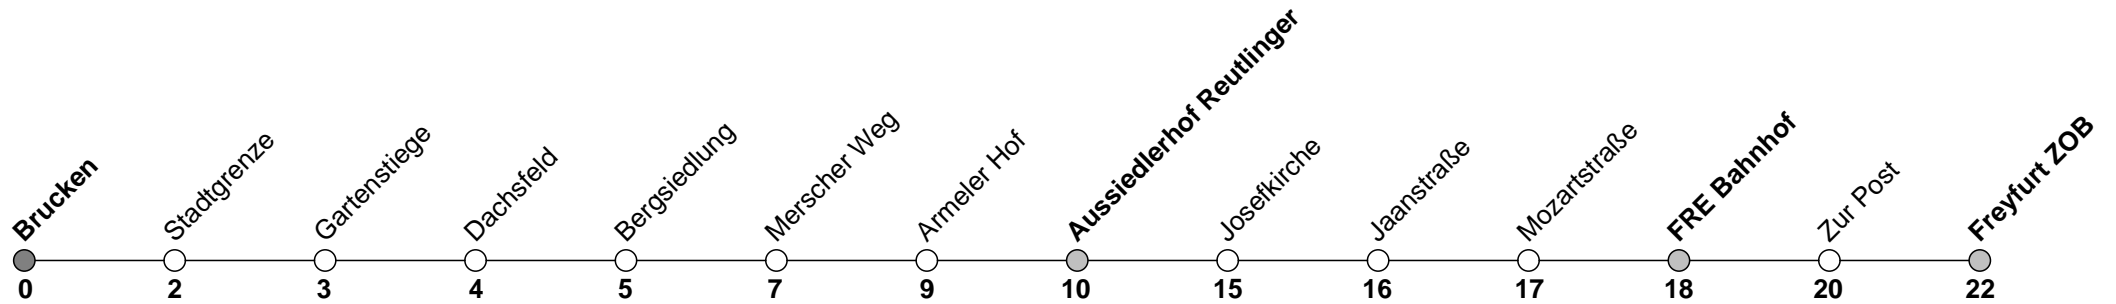

Haltestelle 71 BR nRE

Uhr	Montag - Freitag	Samstag	Sonn- und Feiertag	Uhr
3		36b	36d	3
4		36b	36d	4
5	01 33			5
6	30 38a			6
7	00 30	00 30	35b	7
8	00	30	35b	8
9	00 30	30	35b	9
10	30	30	35b	10
11	30	30	35b	11
12	30	30	35b	12
13	30	30	35b	13
14	00 30	00 30	35b	14
15	00 30	00 30	35b	15
16	00 30	00 30	35b	16
17	00 30	00 30	35b	17
18	00 30	00 30	35b	18
19	00 30	00 30	35b	19
20	00 30	00 30	35b	20
21	00 30	00 30	35b	21
22	30	30	35b 36b	22
23	30b 36b	30b 36b	36b	23
0	36b	36b	36b	0
1	36c	36b		1
2	36c	36b		2

a: Fahrt der Linie 69E

b: Fährt weiter in Richtung Freyfurt ZOB

c: Fährt weiter in Richtung Freyfurt ZOB, nur Freitag

d: Fährt weiter in Richtung Freyfurt ZOB, nicht Feiertag