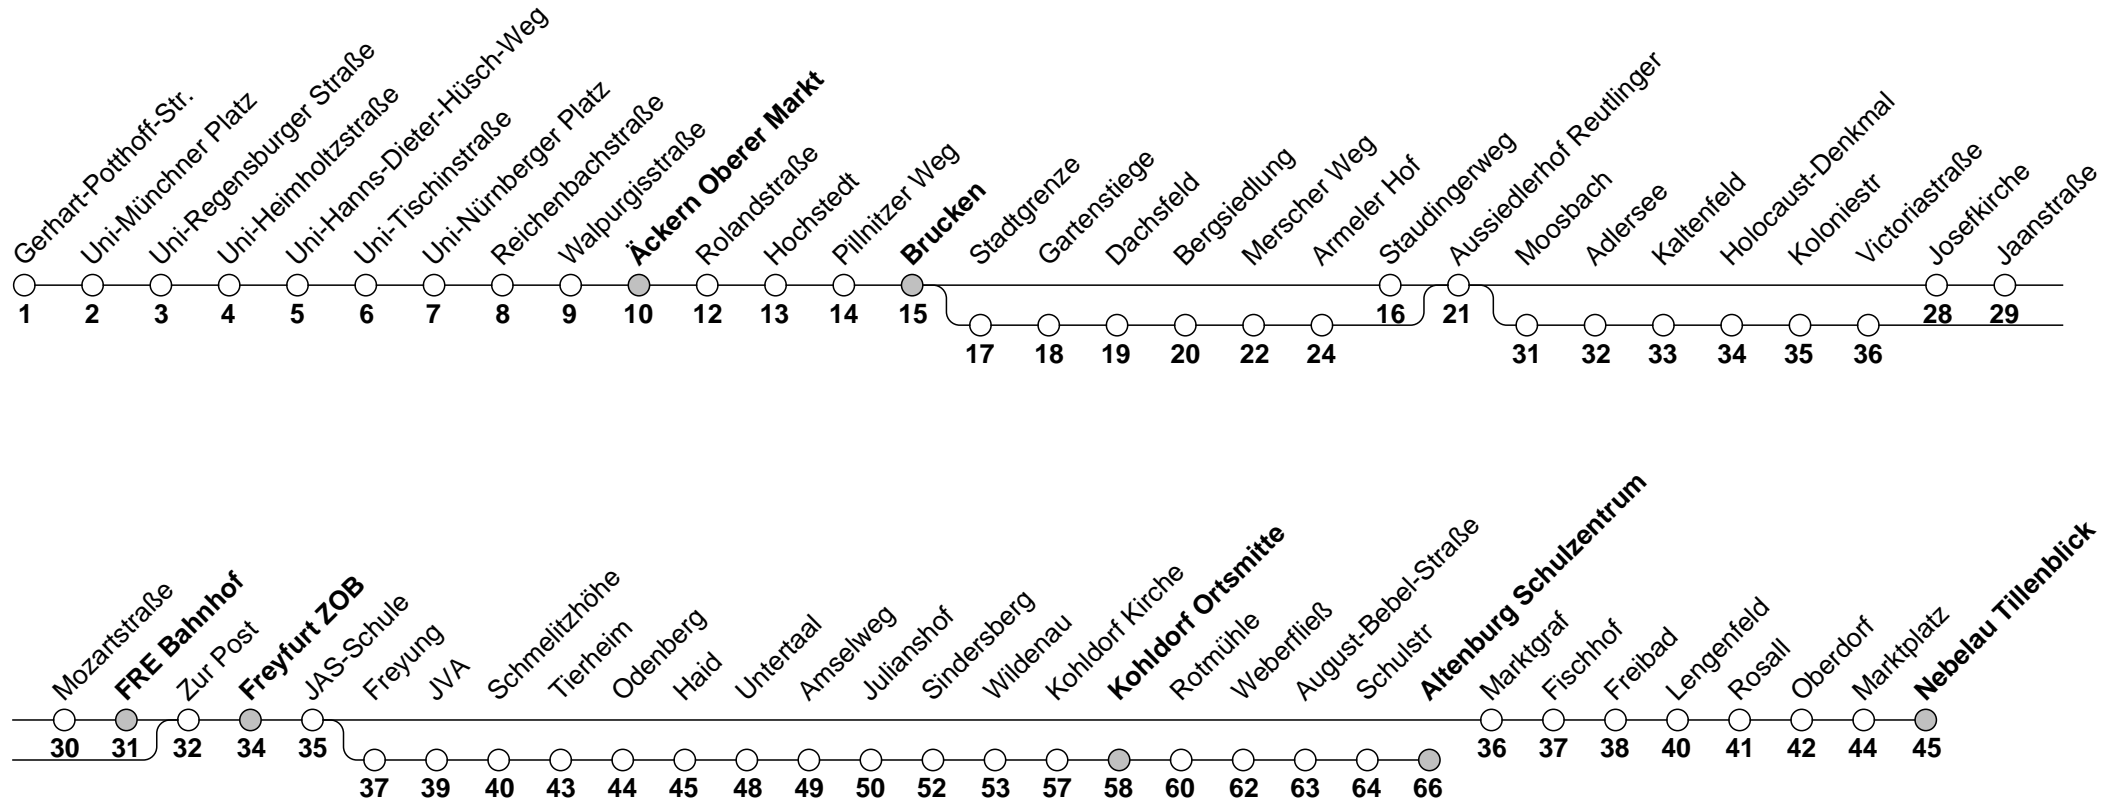

# Fahrplan 69x vÄU

Liniennummer Fußnote	Montag - Freitag																		
	69E	694	692	693	692	694	693	694	692	693	694	692	693	692	694	693	692	694	
Gerhart-Potthoff-Str.		07:31	07:31	07:31	09:21	09:21	09:21	11:11	11:11	11:11	13:01	13:01	13:01	14:51	14:51		16:41	18:31	18:31
Uni-Münchner Platz		07:32	07:32	07:32	09:22	09:22	09:22	11:12	11:12	11:12	13:02	13:02	13:02	14:52	14:52		16:42	18:32	18:32
Uni-Regensburger Straße		07:33	07:33	07:33	09:23	09:23	09:23	11:13	11:13	11:13	13:03	13:03	13:03	14:53	14:53		16:43	18:33	18:33
Uni-Heimholzstraße		07:34	07:34	07:34	09:24	09:24	09:24	11:14	11:14	11:14	13:04	13:04	13:04	14:54	14:54		16:44	18:34	18:34
Uni-Hanns-Dieter-Hüsch-Weg		07:35	07:35	07:35	09:25	09:25	09:25	11:15	11:15	11:15	13:05	13:05	13:05	14:55	14:55		16:45	18:35	18:35
Uni-Tischinstraße		07:36	07:36	07:36	09:26	09:26	09:26	11:16	11:16	11:16	13:06	13:06	13:06	14:56	14:56		16:46	18:36	18:36
Uni-Nürnberger Platz		07:37	07:37	07:37	09:27	09:27	09:27	11:17	11:17	11:17	13:07	13:07	13:07	14:57	14:57		16:47	18:37	18:37
Reichenbachstraße		07:38	07:38	07:38	09:28	09:28	09:28	11:18	11:18	11:18	13:08	13:08	13:08	14:58	14:58		16:48	18:38	18:38
Walpurgisstraße		07:39	07:39	07:39	09:29	09:29	09:29	11:19	11:19	11:19	13:09	13:09	13:09	14:59	14:59		16:49	18:39	18:39
Äckern Oberer Markt	06:33	07:40	07:40	07:40	09:30	09:30	09:30	11:20	11:20	11:20	13:10	13:10	13:10	15:00	15:00		16:50	18:40	18:40
Rolandstraße	06:35	07:42	07:42	07:42	09:32	09:32	09:32	11:22	11:22	11:22	13:12	13:12	13:12	15:02	15:02		16:52	18:42	18:42
Hochstedt	06:36	07:43	07:43	07:43	09:33	09:33	09:33	11:23	11:23	11:23	13:13	13:13	13:13	15:03	15:03		16:53	18:43	18:43
Pillnitzer Weg	06:37	07:44	07:44	07:44	09:34	09:34	09:34	11:24	11:24	11:24	13:14	13:14	13:14	15:04	15:04		16:54	18:44	18:44
Brucken	06:38	07:45	07:45	07:45	09:35	09:35	09:35	11:25	11:25	11:25	13:15	13:15	13:15	15:05	15:05		16:55	18:45	18:45
Staudingerweg		07:46	07:46		09:36	09:36		11:26	11:26		13:16	13:16		15:06	15:06			18:46	18:46
Stadtgrenze	06:40			07:47			09:37			11:27			13:17				16:57		
Gartenstiege	06:41			07:48			09:38			11:28			13:18				16:58		
Dachsfeld	06:42			07:49			09:39			11:29			13:19				16:59		
Bergsiedlung	06:43			07:50			09:40			11:30			13:20				17:00		
Merscher Weg	06:45			07:52			09:42			11:32			13:22				17:02		
Armeler Hof	06:47			07:54			09:44			11:34			13:24				17:04		
Aussiedlerhof Reutlinger	06:48	07:51	07:51	07:55	09:41	09:41	09:45	11:31	11:31	11:35	13:21	13:21	13:25	15:11	15:11		17:05	18:51	18:51
Josefikirche			07:58		09:48				11:38			13:28		15:18				18:58	
Jaanstraße			07:59		09:49				11:39			13:29		15:19				18:59	
Mozartstraße			08:00		09:50				11:40			13:30		15:20				19:00	
FRE Bahnhof A			08:01		09:51				11:41			13:31		15:21				19:01	
Moosbach			08:05			09:55			11:45			13:35					17:15		
Adlersee			08:06			09:56			11:46			13:36					17:16		
Kaltenfeld			08:07			09:57			11:47			13:37					17:17		
Holocaust-Denkmal			08:08			09:58			11:48			13:38					17:18		
Koloniestr			08:09			09:59			11:49			13:39					17:19		
Victoriastraße			08:10			10:00			11:50			13:40					17:20		
Zur Post			08:02	08:11	09:52		10:01		11:42	11:51		13:32	13:41	15:22			17:21	19:02	
Freyfurt ZOB B			08:04	08:13	09:54		10:03		11:44	11:53		13:34	13:43	15:24		usw	17:23	19:04	
JAS-Schule			08:05	08:15	09:55		10:05		11:45	11:55		13:35	13:45	15:25		jede	17:25	19:05	
Marktgraf			08:06		09:56				11:46			13:36		15:26		110		19:06	