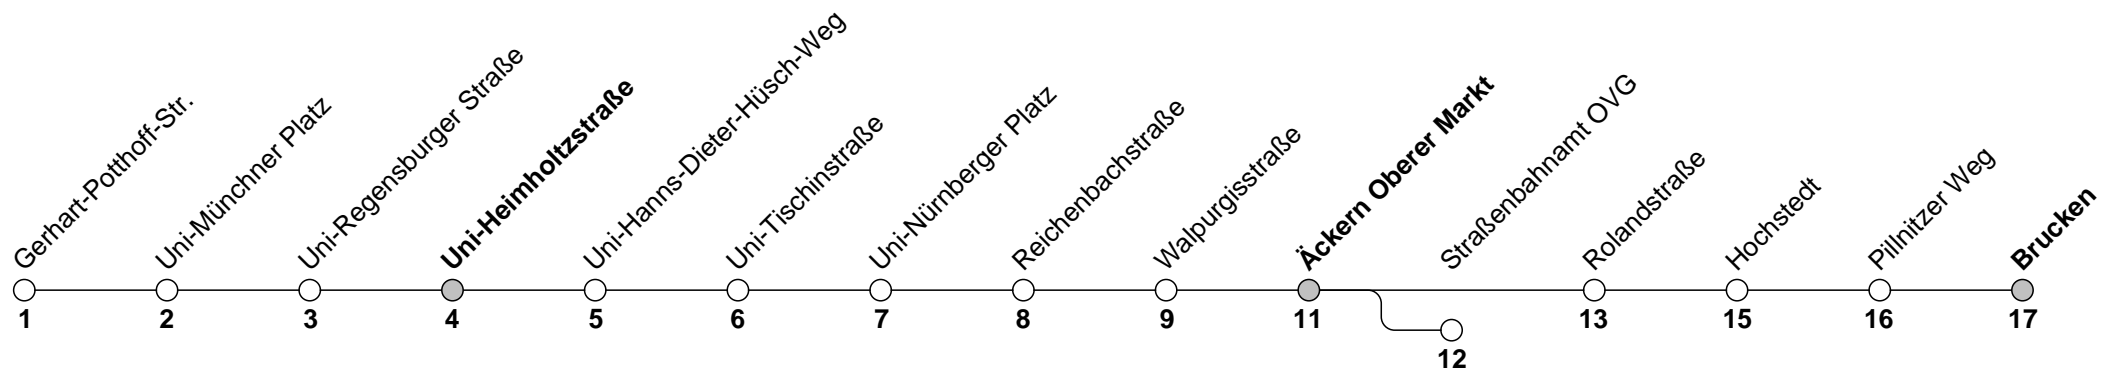

Fahrplan 59 vÄU

	Montag - Freitag																			
Liniennummer	59	59	59	59		59	59	59	59	59	59	59		59	59	59	59	59	59	
Fußnote																				
Gerhart-Potthoff-Str.	05:25	05:40	06:00						09:10	09:40	09:55	10:10	10:25		12:40	12:55	13:10	13:25	13:40	13:55
Uni-Münchner Platz	05:26	05:41	06:01						09:11	09:41	09:56	10:11	10:26		12:41	12:56	13:11	13:26	13:41	13:56
Uni-Regensburger Straße	05:27	05:42	06:02						09:12	09:42	09:57	10:12	10:27		12:42	12:57	13:12	13:27	13:42	13:57
Uni-Heimholtzstraße	05:28	05:43	06:03	06:18		08:48	09:03	09:13	09:43	09:58	10:13	10:28		12:43	12:58	13:13	13:28	13:43	13:58	
Uni-Hanns-Dieter-Hüsch-Weg	05:29	05:44	06:04	06:19		08:49	09:04	09:14	09:44	09:59	10:14	10:29		12:44	12:59	13:14	13:29	13:44	13:59	
Uni-Tischinstraße	05:30	05:45	06:05	06:20	alle	08:50	09:05	09:15	09:45	10:00	10:15	10:30	usw	12:45	13:00	13:15	13:30	13:45	14:00	
Uni-Nürnberger Platz	05:31	05:46	06:06	06:21	15	08:51	09:06	09:16	09:46	10:01	10:16	10:31	jede	12:46	13:01	13:16	13:31	13:46	14:01	
Reichenbachstraße	05:32	05:47	06:07	06:22	Min	08:52	09:07	09:17	09:47	10:02	10:17	10:32	60	12:47	13:02	13:17	13:32	13:47	14:02	
Walpurgisstraße	05:33	05:48	06:08	06:23		08:53	09:08	09:18	09:48	10:03	10:18	10:33	Min	12:48	13:03	13:18	13:33	13:48	14:03	
Äckern Oberer Markt	05:35	05:50	06:10	06:25		08:55	09:10	09:20	09:50	10:05	10:20	10:35		12:50	13:05	13:20	13:35	13:50	14:05	
Straßenbahnamt OVG	05:36		06:11	06:26		08:56						10:36					13:36	13:51	14:06	
Rolandstraße		05:52					09:12	09:22	09:52	10:07	10:22			12:52	13:07	13:22				
Hochstedt		05:54					09:14	09:24	09:54	10:09	10:24			12:54	13:09	13:24				
Pillnitzer Weg		05:55					09:15	09:25	09:55	10:10	10:25			12:55	13:10	13:25				
Brucken		05:56					09:16	09:26	09:56	10:11	10:26			12:56	13:11	13:26				